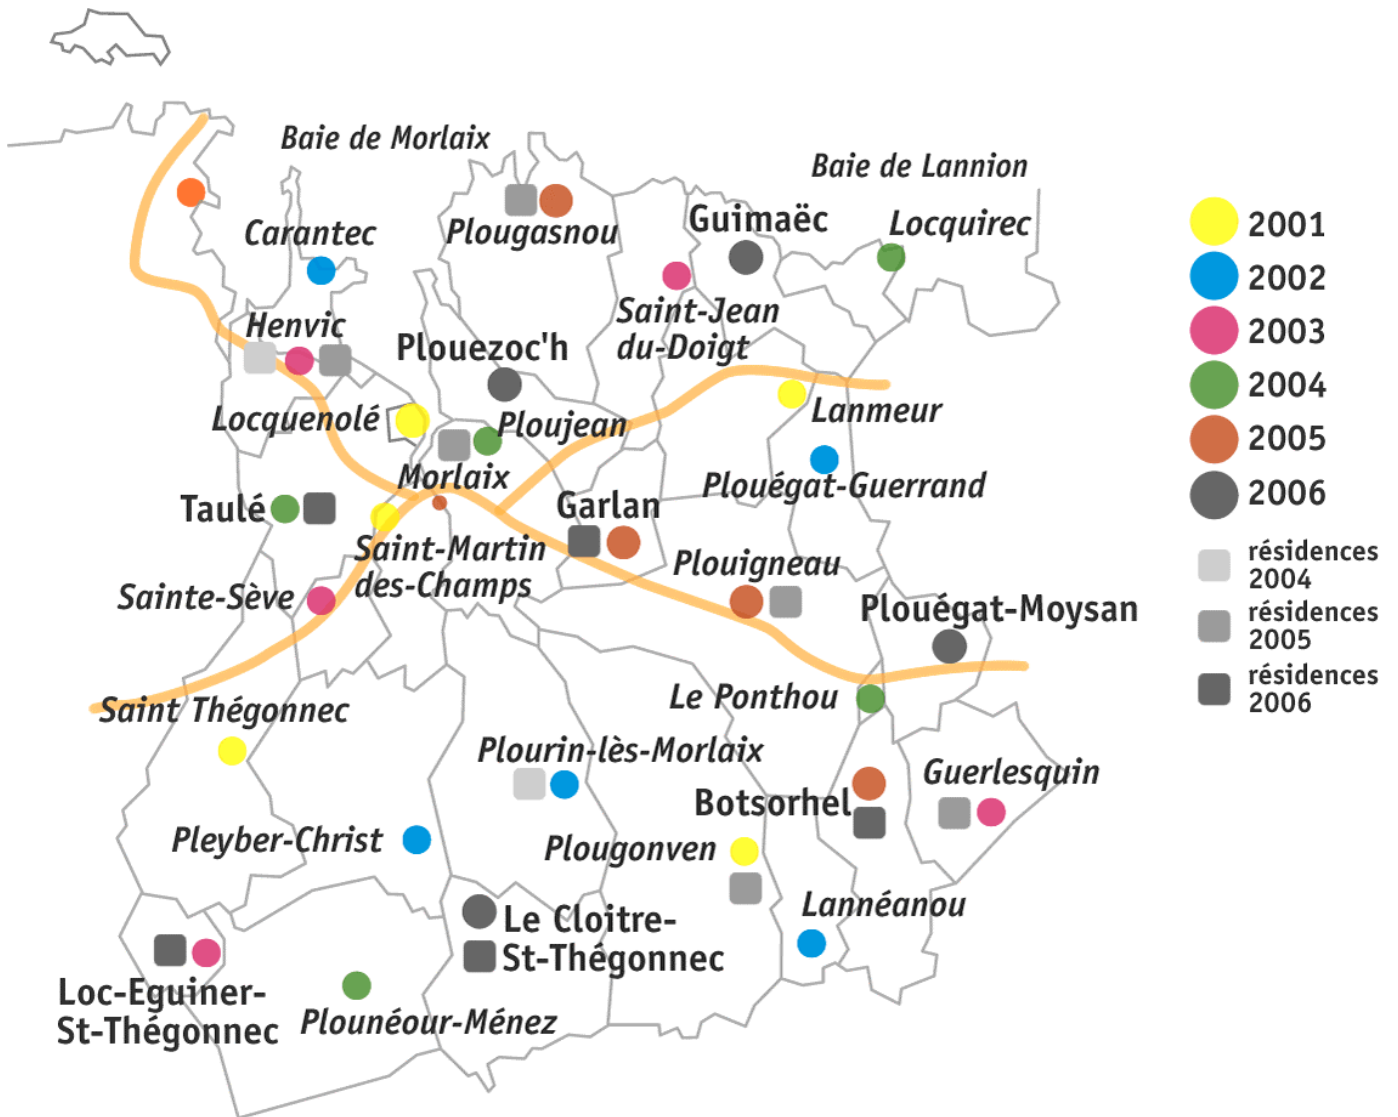

Le territoire