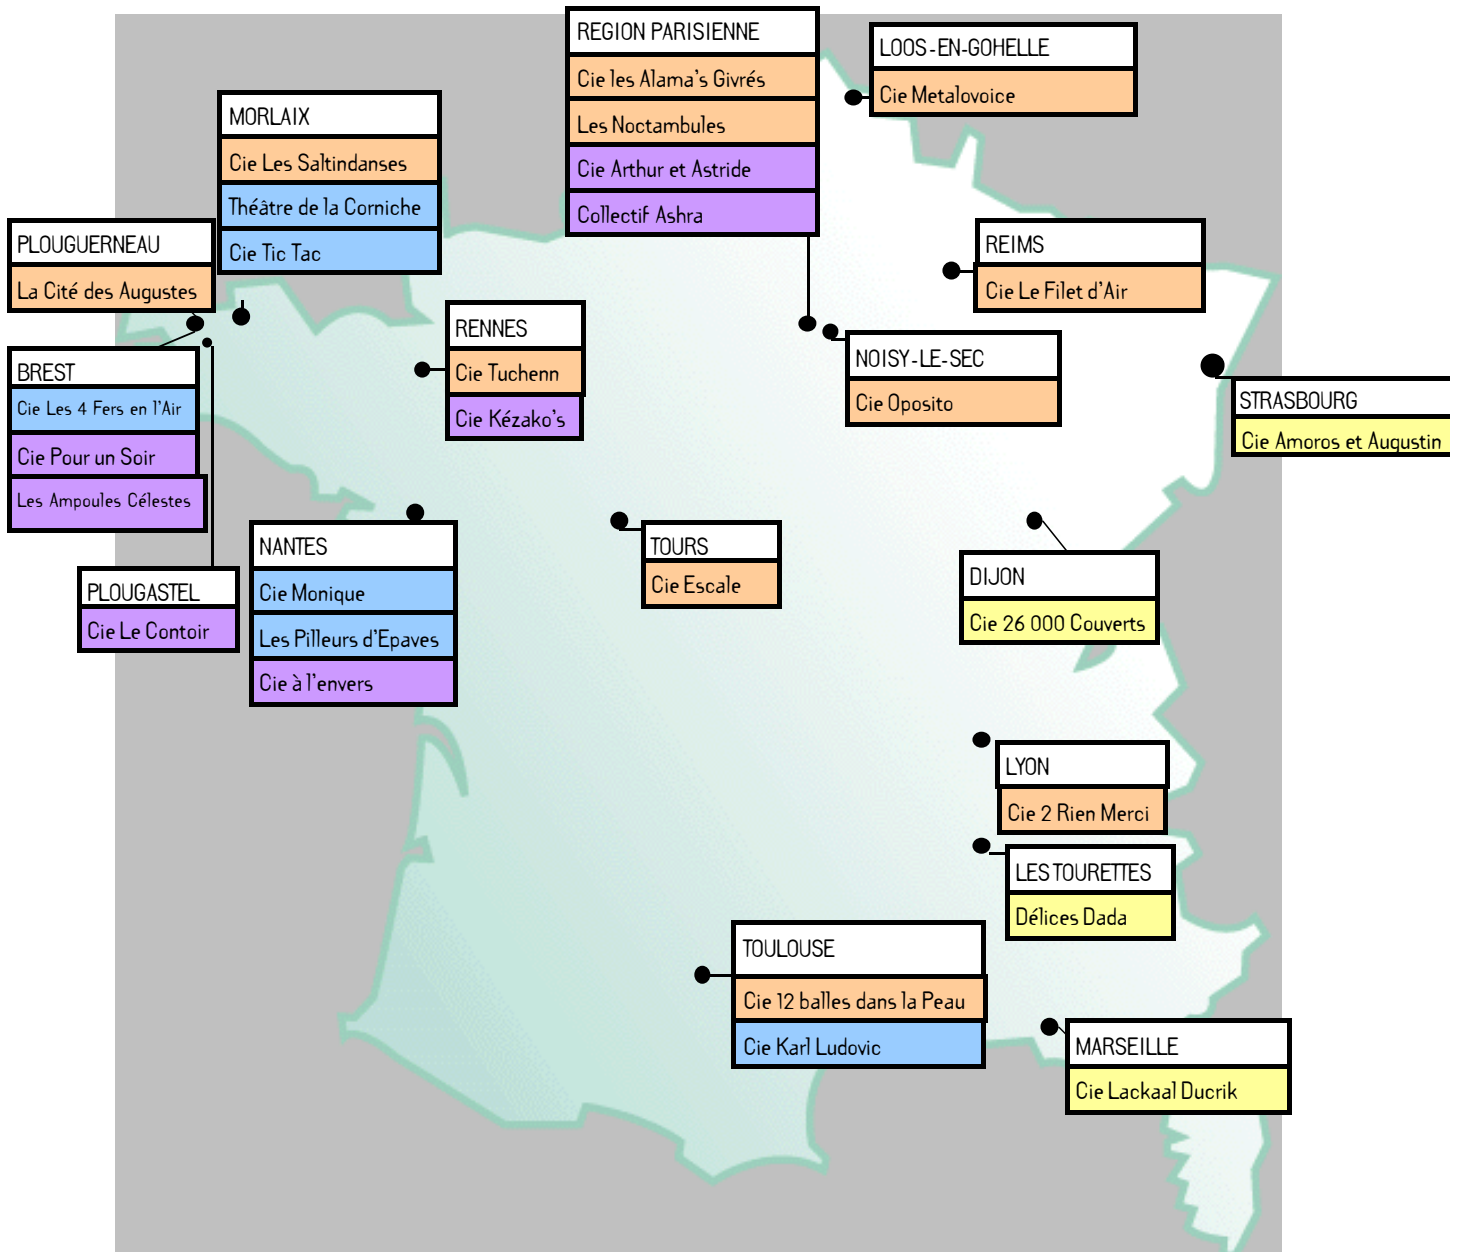

2001
Compagnies
accueillies en Résidence et Accompagnements

LEGENDES :

- Résidences
- Résidences Multimédia
- Coups de pouce
- Aides ponctuelles