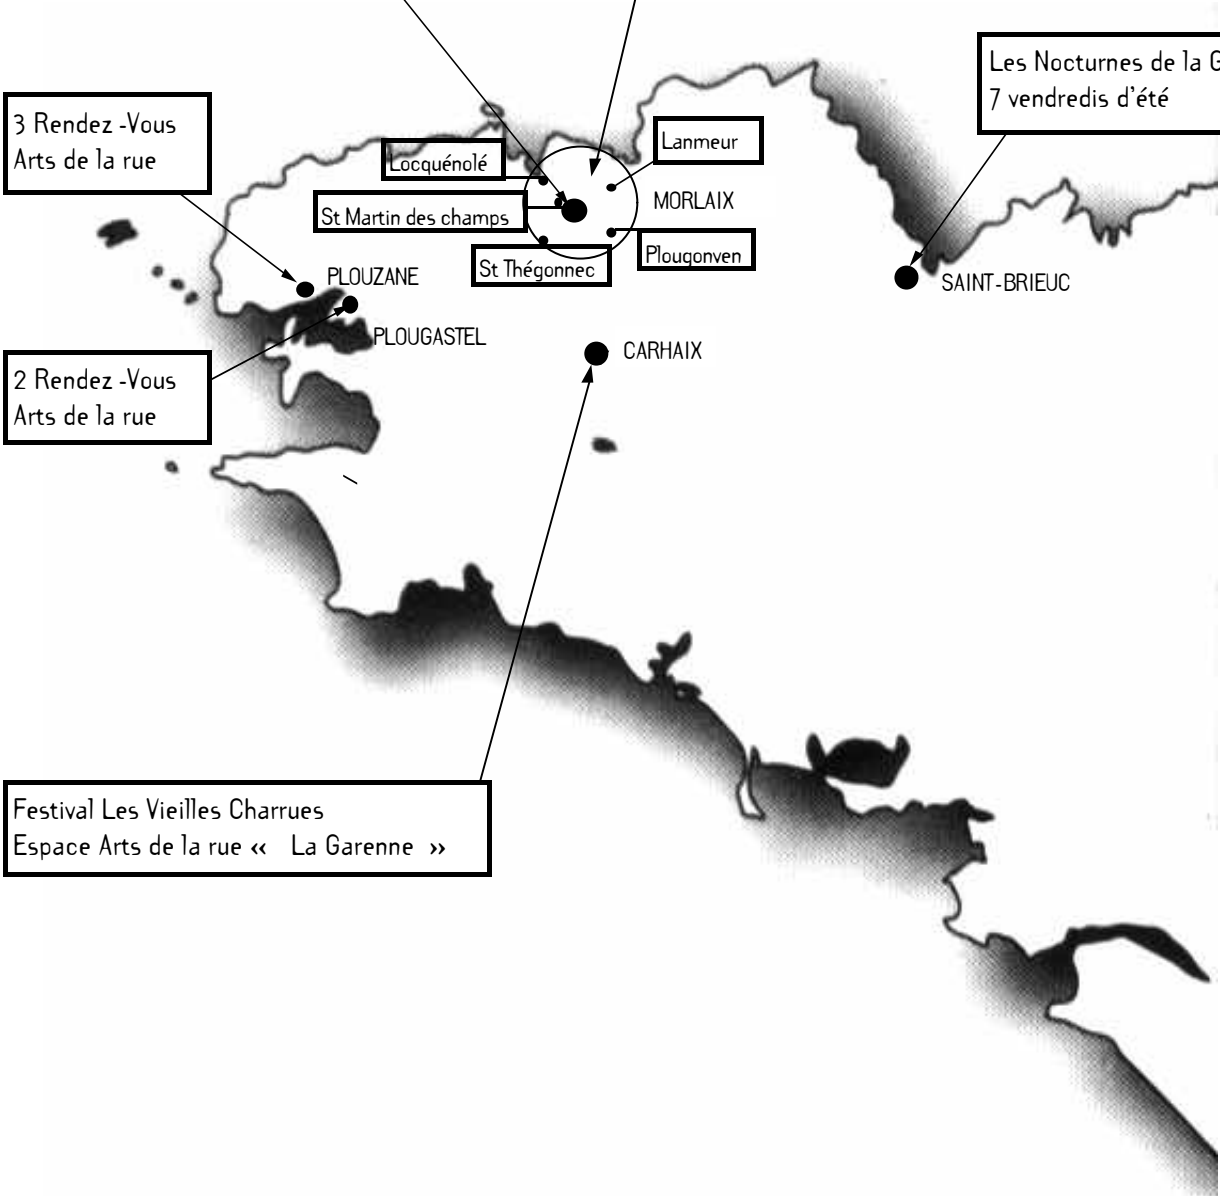

2001
Espaces de Diffusion

Le FAR de Morlaix
Festival Arts de la Rue [en Bretagne]
5 mercredis du 18 juillet au 14 août

Le Mai des Arts dans la Rue
Pays de Morlaix / 5 dates / 5 Communes

Les Nocturnes de la Grille
7 vendredis d'été

3 Rendez -Vous
Arts de la rue

2 Rendez -Vous
Arts de la rue

Festival Les Vieilles Charrues
Espace Arts de la rue « La Garenne »

Légende : R : Résidence / SF : Sortie de Fabrique / PA : Pré-Achat / D : Diffusion